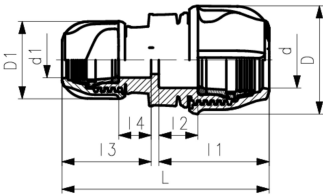

Scheda tecnica

Valida dal: 23/06/21

Manicotto ridotto

- Installazione senza smontaggio
- Idoneo per tubi in PE e PEX
- Acqua PN16
- Materiale: PP
- Guarnizione: EPDM per acqua potabile
- Colore: azzurro-nero

d (mm)	d-d (mm)	PN (bar)	Codice	SP	GP	Peso (kg)
25	25 - 20	16	158 400 153	10	120	0,088
32	32 - 20	16	158 400 154	10	90	0,122
32	32 - 25	16	158 400 155	10	90	0,137
40	40 - 25	16	158 400 156	65		0,183
40	40 - 32	16	158 400 157	65		0,210
50	50 - 32	16	158 400 158	40		0,340
50	50 - 40	16	158 400 159	35		0,376
63	63 - 32	16	158 400 160	20		0,543
63	63 - 40	16	158 400 161	20		0,583
63	63 - 50	16	158 400 162	18		0,676
75	75 - 50	16	158 400 163	15		0,993
75	75 - 63	16	158 400 164	12		1,182
90	90 - 63	16	158 400 165	8		1,603
90	90 - 75	16	158 400 166	6		1,859
110	110 - 90	16	158 400 167	3		2,822

d (mm)	d-d (mm)	d1 (mm)	D (mm)	D1 (mm)	L (mm)	l1 (mm)	l2 (mm)	l3 (mm)	l4 (mm)
25	25 - 20	20	53	45	117	59	21	54	19
32	32 - 20	20	64	45	130	66	23	54	19
32	32 - 25	25	64	53	130	66	23	59	21
40	40 - 25	25	75	53	160	76	26	59	21
40	40 - 32	32	75	64	164	76	26	66	23
50	50 - 32	32	97	64	175	88	30	66	23
50	50 - 40	40	97	75	204	88	30	76	26
63	63 - 32	32	114	64	210	104	35	66	23
63	63 - 40	40	114	75	216	104	35	76	26
63	63 - 50	50	114	97	216	104	35	88	30
75	75 - 50	50	135	97	237	133	41	88	30
75	75 - 63	63	135	114	249	133	41	104	35
90	90 - 63	63	161	114	292	150	44	104	35
90	90 - 75	75	161	135	366	150	44	133	41
110	110 - 90	90	185	161	363	175	53	150	44